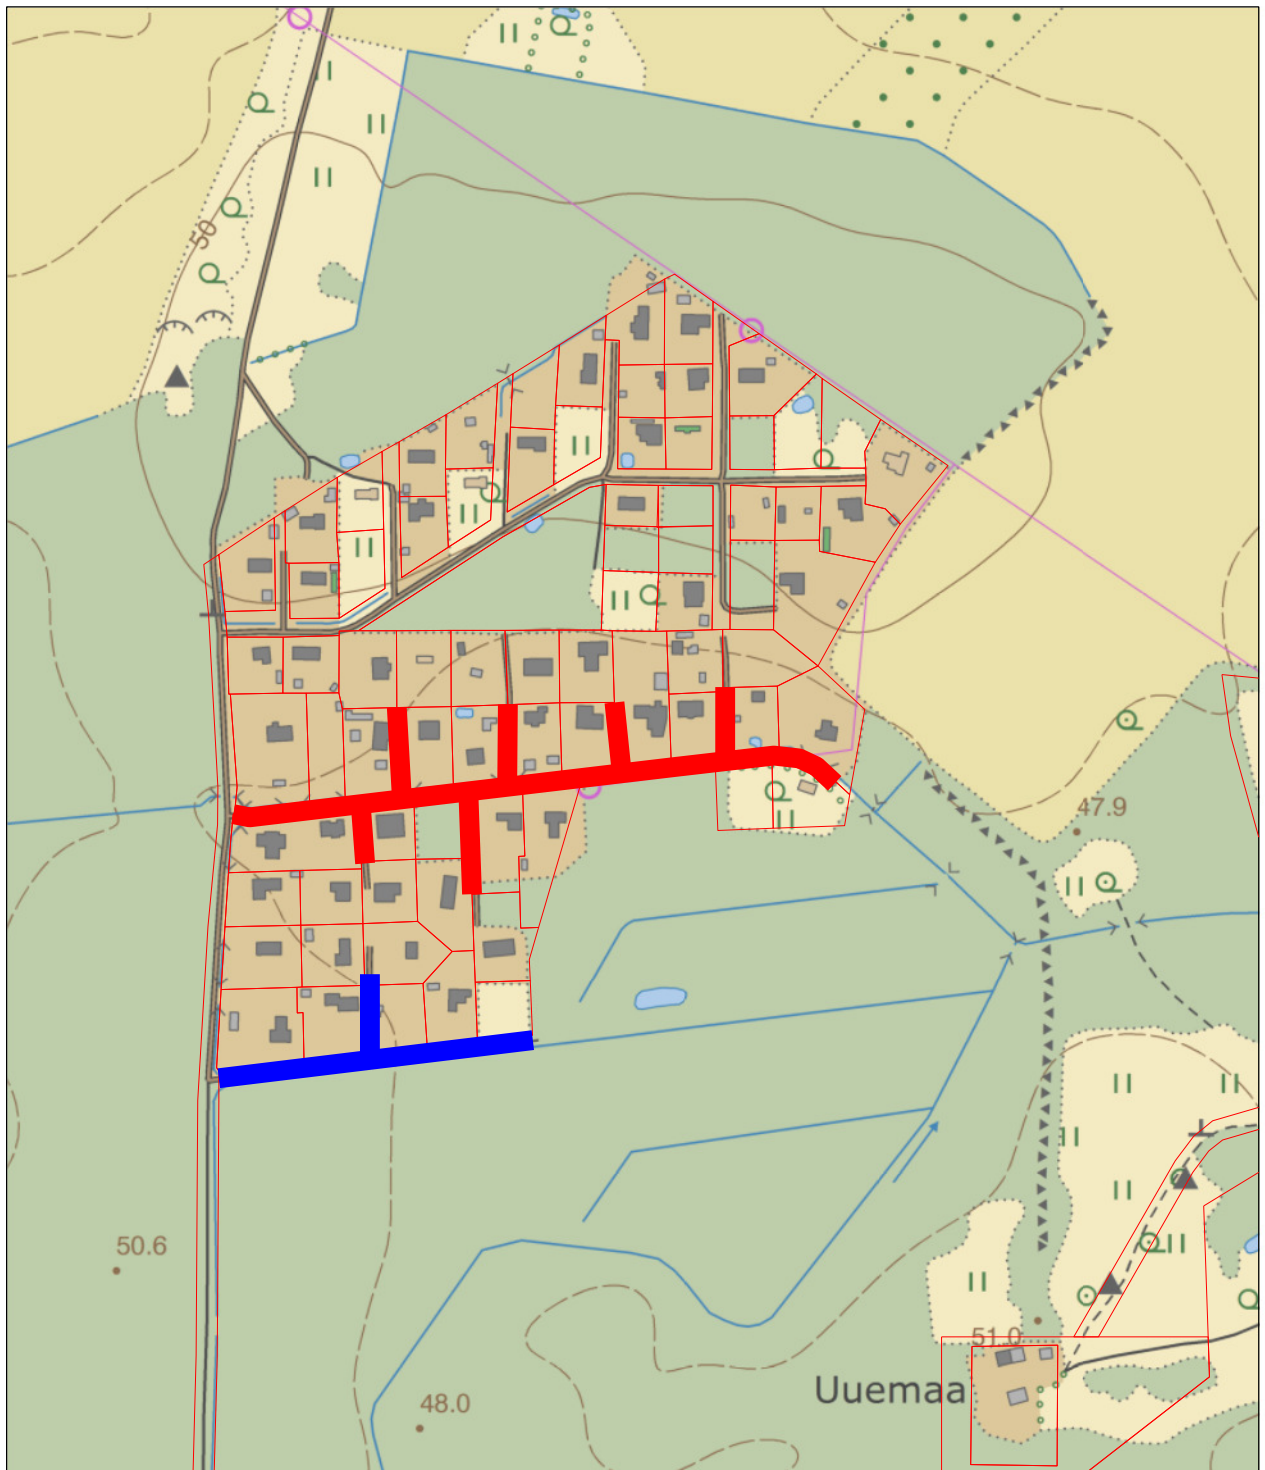

*Kohanime määramise objektide asukohaskeem
Kiili vald, Mõisaküla küla
Mõõtkava M 1: 5000*

 *Väljamäe põik*

 *Kanuti tänav*

Koostas:

Benno Johanson

31.10.2013